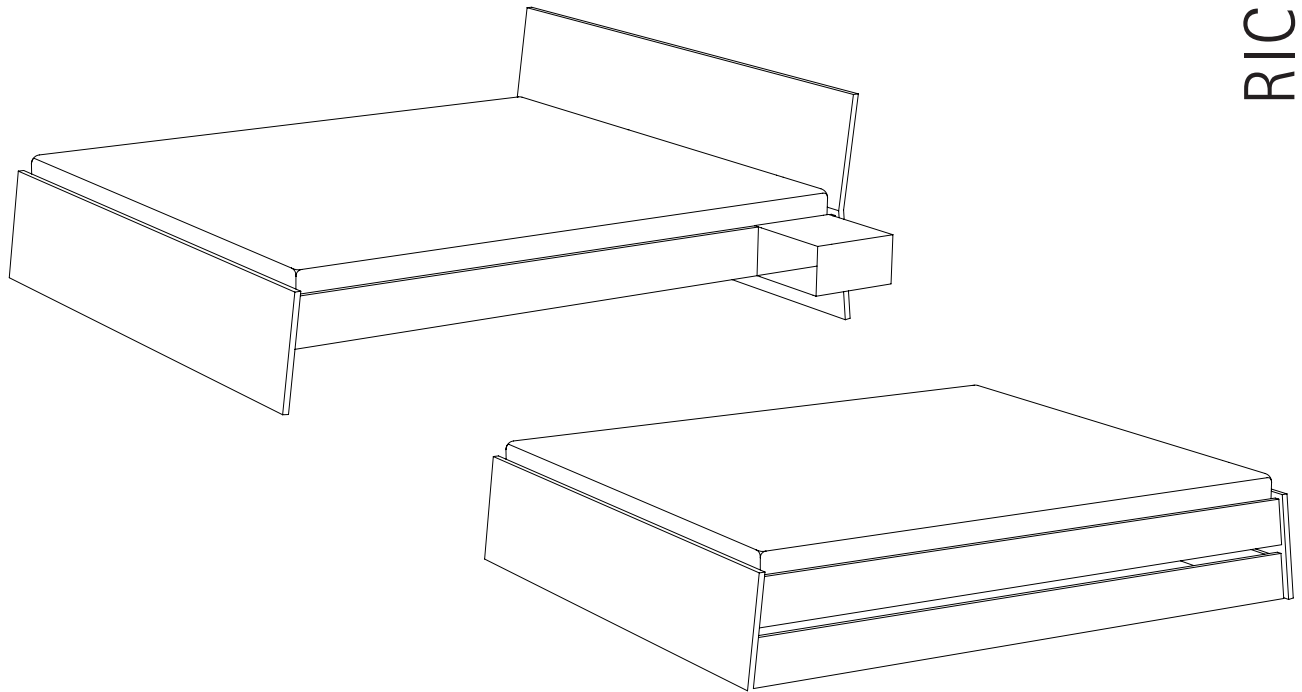

Stockholm

Bett

Gestalter: Alexander Seifried, 2019

Höhe:	380 mm
Höhe Kopfteil hoch:	730 mm
Breite Matratze:	1400/1600/1800 mm
Breite Bett:	Matratzenbreite + 80 mm
Länge oben:	2044 mm
Länge unten:	2130 mm
Höhe mit Matratze:	450 mm (bei Höhe Matratze 200 mm + Lattenrost 60 mm)

Birke Multiplex, 21 mm, Melamin weiß oder
Phenolharz schwarzbraun beschichtet

	Breite	Kopfteil niedrig	Kopfteil hoch
Birke Multiplex	1400 mm	x	x
weiß oder schwarzbraun beschichtet	1600 mm	x	x
Preise ohne Lattenrost und Matratze	1800 mm	x	x
Rolllattenrost, 2 Stück	1400 mm	x	
	1600 mm	x	
	1800 mm	x	
Bettkasten Schublade,		x	
Birke Multiplex, weiß oder schwarzbraun			
B x L x H: 650 x 2000 x 130 mm			
Nachttisch zum Einhängen		x	
Stahlblech gekantet, pulverbeschichtet, Feinstruktur matt,			
Weiß RAL 9010, Graphitschwarz RAL 9011,			
Ginstergelb RAL 1032			
B x T x H: 300 x 300 x 160 mm			

Alle Betten werden mit Mitteltraverse geliefert. Das heißt man braucht 2 Lattenroste. Wir bieten Rollroste mit Massivholzlatten an. Sie können aber jeden anderen Lattenrost in die Betten einbringen. Bei jedem Bett kann eine große oder können 2 kleine Matratzen aufgelegt werden. Bei den 1600 und 1800 mm Betten sind es in der Regel 2 Matratzen.