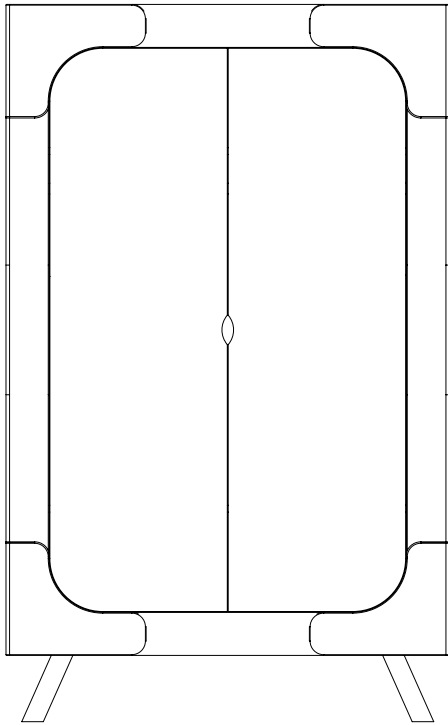

Kleiderschrank

Familie Garage

Gestalter: Alexander Seifried, 2018

Höhe: 2002 mm
Breite: 1238 mm
Tiefe: 561 mm

Korpus und Einlegeböden aus Spanplatte Melamin weiß beschichtet, Vorderkante ABS, Aufsatzrahmen aus Birke Multiplex Melamin weiß beschichtet, Kanten lackiert mit Weißanteil, Türen MDF mit Fichteurnier, komplett lackiert mit Weißanteil

Kleiderschrank inklusive 1 Kleiderstange und 3 Einlegeböden x

Ware wird zerlegt zur Selbstmontage geliefert.
Holz ist ein Naturprodukt und verändert seine Farbe. Das wird durch die Lackierung mit Weißanteil reduziert, aber nicht ganz verhindert.