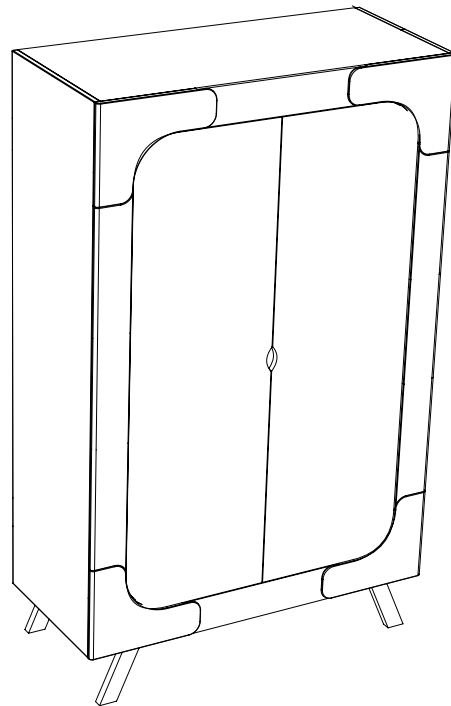

Kleiderschrank

Familie Garage

Gestalter: Alexander Seifried, 2018

Höhe: 2002 mm
Breite: 1238 mm
Tiefe: 561 mm

Korpus und Einlegeböden aus Spanplatte Melamin weiß beschichtet, Vorderkante ABS, Aufsatzrahmen aus Birke Multiplex Melamin weiß beschichtet, Kanten lackiert mit Weißanteil, Türen MDF mit Fichteurnier, komplett lackiert mit Weißanteil

Kleiderschrank inklusive 1 Kleiderstange und 3 Einlegeböden x

Ware wird zerlegt zur Selbstmontage geliefert.
Holz ist ein Naturprodukt und verändert seine Farbe. Das wird durch die Lackierung mit Weißanteil reduziert, aber nicht ganz verhindert.