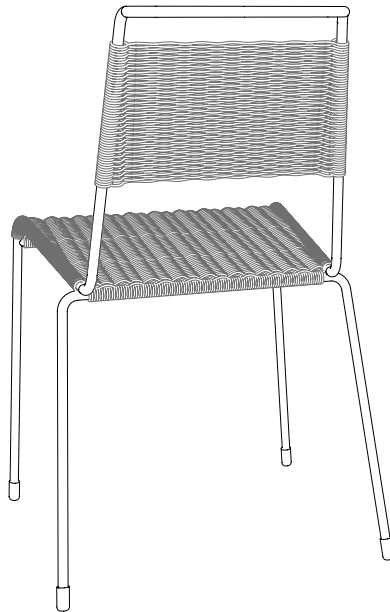

**Stuhl  
TT 54**

Gestalter: Paul Schneider-Esleben, 1954

Breite: 420 mm

Tiefe: 560 mm

Höhe: 790 mm

Sitzhöhe: 450 mm

Vollstahl pulverbeschichtet  
Schwarz RAL 9005

Naturrattan

Naturrattan fällt farblich unterschiedlich aus.

Vollstahl schwarz, Naturrattan

x

**bis 8 Stück stapelbar**