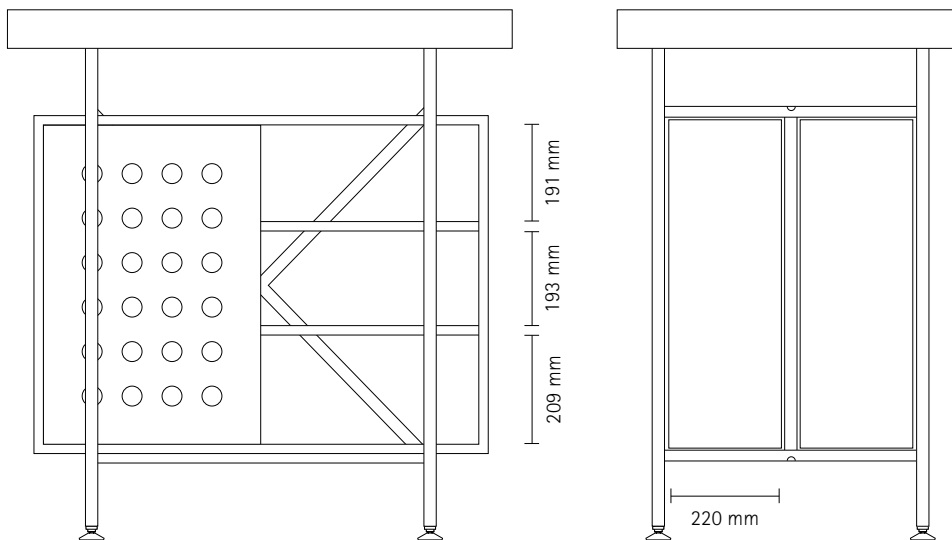

Stehtisch

Milla

Gestalter: Alexander Seifried, 2013

Breite: 1000 mm

Tiefe: 700 mm

Höhe: 1050 mm

Gestell

Schwarz RAL 9005, Weiß RAL 9010, Silber RAL 9006,
farblos, verchromt oder bronzefarben

Platte MDF Linoleum

„Forbo“ 4023 nero

Breite x Tiefe: 1000 x 700 mm

Schränke

Melamin weiß oder Eiche furniert

Breite x Tiefe x Höhe: 900 x 220 x 669 mm

Türen

Schwarz RAL 9005, Weiß RAL 9010, Basaltgrau RAL 7012,

Hellrosa RAL 3015, Eisgrün NCS S 1040-B90G, Eiche natur furniert

	Gestell farbig	Gestell verchromt oder bronzefarben
Gestell mit Platte	x	x
Stehtisch komplett mit 2 Schränken		
Melamin weiß	x	x
Eiche furniert	x	x
Mehrpreis 2 Türen in Eiche furniert	x	
Schrank einzeln ohne Gestell		
Melamin weiß	x	
Eiche furniert	x	
Mehrpreis Türe in Eiche furniert	x	