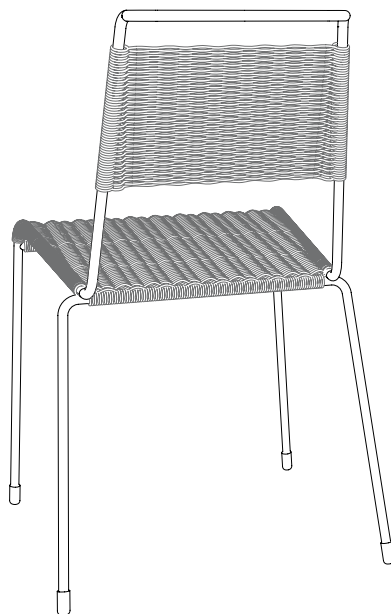

TT 54

Stuhl

Gestalter: Paul Schneider-Esleben, 1954

Breite: 420 mm

Tiefe: 560 mm

Höhe: 790 mm

Sitzhöhe: 450 mm

Vollstahl pulverbeschichtet
Schwarz RAL 9005

Naturrattan

Naturrattan fällt farblich unterschiedlich aus.

Vollstahl schwarz, Naturrattan

358 Euro

bis 8 Stück stapelbar