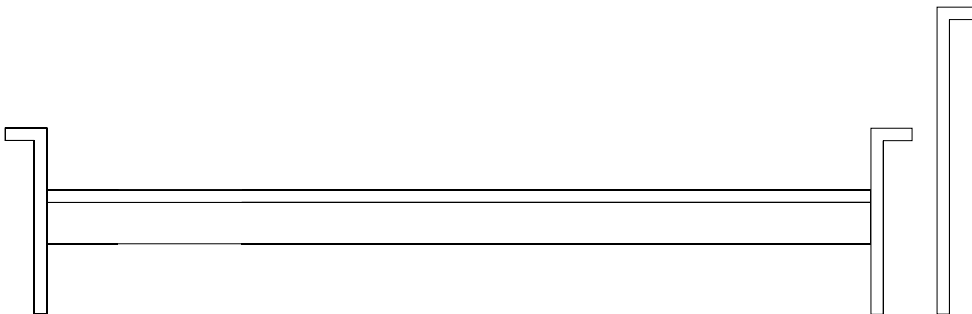

## Massivholzbett

### Moonwalker

Gestalter: Katja Falkenburger, 2003

Höhe mit Kopfteil niedrig:	450 mm
Höhe mit Kopfteil hoch:	750 mm
Höhe Bettkante:	300 mm
Breite:	Matratzenmaß + 200 mm
Länge mit Kopfteil niedrig:	2200 mm
Länge mit Kopfteil hoch:	2220 mm

Bett

Eiche massiv, geräuchert

Matratzenmaße	Kopfteil niedrig	Kopfteil hoch
900 x 2000 mm	x	x
1000 x 2000 mm	x	x
1200 x 2000 mm	x	x
1400 x 2000 mm	x	x
1600 x 2000 mm*	x	x
1800 x 2000 mm*	x	x
2000 x 2000 mm*	x	x

\* mit Mitteltraverse für zwei Lattenroste

\*\* 1400 x 2000 mm Kopfteil niedrig Lagerware - kurzfristig lieferbar

Preise ohne Lattenrost und Matratze