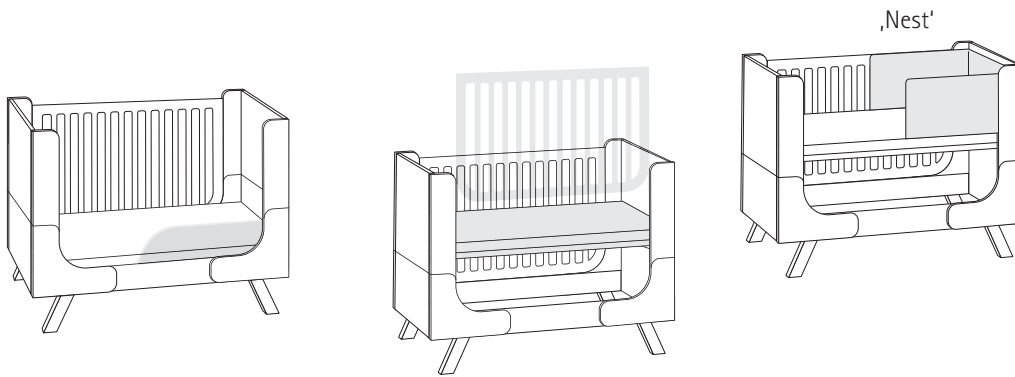

**Familie Garage
Kinderbetten**

Gestalter: Alexander Seifried, 2015

Höhe Betten: 520/1010 mm
 Höhe Rost variabel: 380/510/730 mm
 Breite: 750 mm
 Länge: 1250/1650 mm

Kinderbetten aus Multiplex mit Fichte/Tannefurnier,
 farblos lackiert mit Weißanteil und MDF weiß lackiert RAL 9010

Gitterbett, ohne Matratze und Rausfallschutz	×
Polyschaummatratze*, L x B x H: 1200 x 700 x 80 mm	×
Kaltschaummatratze*, L x B x H: 1200 x 700 x 80 mm	×
Rausfallschutz, 2 Stück; Hellrosa RAL 3015, Eisgrün NCS S 1040-B90G lackiert	×
„Nest“ 500 x 700 x 500 mm Stoff „Monaco“ weiß, 67% BW, 33% LI	×
Verlängerungsset von 1200 auf 1600 mm Matratzenlänge: Seitenteile und Lattenrost 400 mm	×
Verlängerung Kaltschaummatratze* 400 mm	×
Kaltschaummatratze*, L x B x H: 1600 x 700 x 100 mm	×

Bett niedrig
 Matratze 1200 x 700 mm

Bett niedrig mit Verlängerung
 Matratze 1600 x 700 mm

Holz ist ein Naturprodukt und verändert seine Farbe. Das wird durch die Lackierung mit Weißanteil reduziert,
 aber nicht ganz verhindert. *Matratzen mit waschbarem Steppbezug.