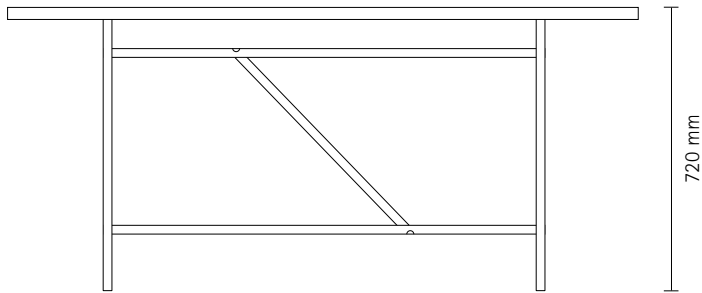

Konferenztisch
 Eiermann 1 Quadratisch
 Abwandlung des Originalgestells 2014

Tischgestell 1100 × 1100 × 690 mm

Gestell Schwarz RAL 9005 oder Weiß RAL 9010
 Gestell verchromt

x
 x

Tischplatte 1600 × 1600 × 28 mm

Melamin weiß glatt, Eichekante

x

Tischhöhe mit Niveaueausgleich 740-760 mm

Niveaueausgleichssatz

x

Das Tischgestell wird mit der Platte fest verschraubt. Keine Höhenverstellung möglich außer mit Niveaueausgleichssatz. Wird zerlegt geliefert.