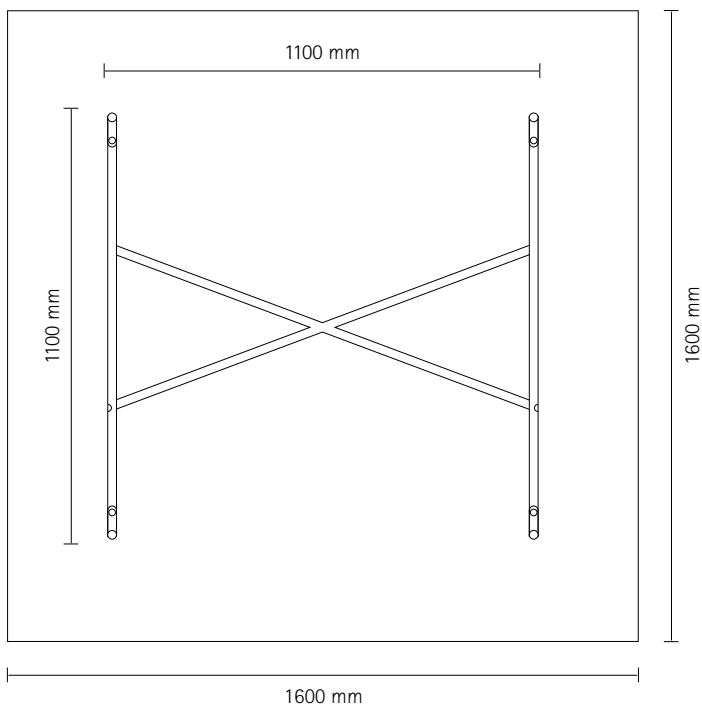

Konferenztisch
 Eiermann 1 Quadratisch
 Abwandlung des Originalgestells 2014

Tischgestell 1100 × 1100 × 690 mm

Gestell Schwarz RAL 9005 oder Weiß RAL 9010
 Gestell verchromt

x
 x

Tischplatte 1600 × 1600 × 28 mm

Melamin weiß glatt, Eichekante

x

Tischhöhe mit Niveaueausgleich 740-760 mm

Niveaueausgleichssatz

x

Das Tischgestell wird mit der Platte fest verschraubt. Keine Höhenverstellung möglich außer mit Niveaueausgleichssatz. Wird zerlegt geliefert.