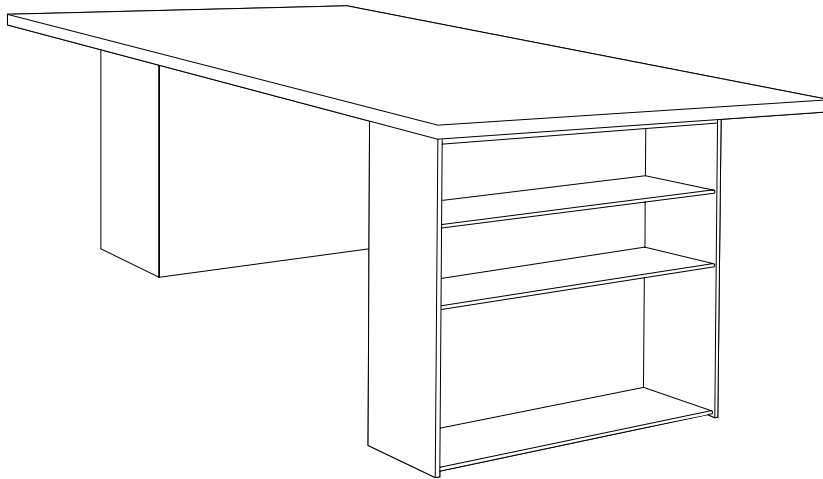

Tisch
Book Table

Gestalter: Arik Levy, 2006

Container

Höhe: 690 mm

Breite: 660 mm

Tiefe: 300 mm

Stahlblech pulverbeschichtet

Weiß RAL 9010 oder Schwarz RAL 9005

Tisch mit 2 Containern
 weiß oder schwarz

1600 × 900 mm

1800 × 900 mm

2000 × 900 mm

Spanplatte E1 28 mm
 Melamin weiß beschichtet
 weiße ABS Kante

x

x

x

Platte Eiche 33 mm
 geräuchert*, massiv
 seidenmatt lackiert

x

x

x

*Eiche geräuchert solange Vorrat reicht, danach Eiche natur