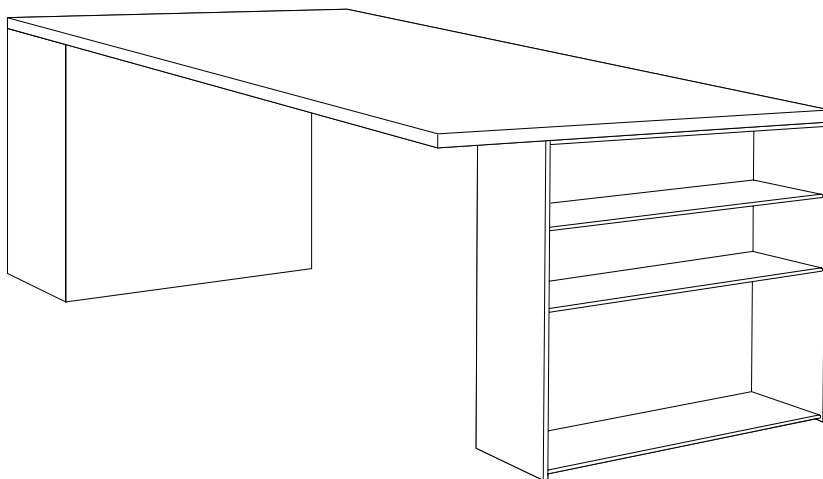

Tisch
Book Table

Gestalter: Arik Levy, 2006

Container

Höhe: 690 mm

Breite: 660 mm

Tiefe: 300 mm

Stahlblech pulverbeschichtet

Weiß RAL 9010 oder Schwarz RAL 9005

Tisch mit 2 Containern
 weiß oder schwarz

1600 × 900 mm

1800 × 900 mm

2000 × 900 mm

Spanplatte E1 28 mm
 Melamin weiß beschichtet
 weiße ABS Kante

x

x

x

Platte Eiche 33 mm
 geräuchert*, massiv
 seidenmatt lackiert

x

x

x

*Eiche geräuchert solange Vorrat reicht, danach Eiche natur