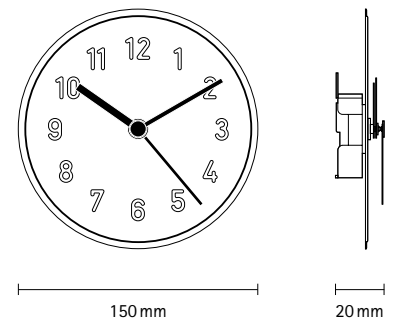

Alu Alu

Wanduhr

Gestalter: Jochen Gros 1979

Reduziert auf das Wesentliche: Quarzuhrwerk, Uhrzeiger und ein an Autonummernschilder erinnerndes geprägtes Zifferblatt aus Aluminium. Die Normtypografie der bekannten TÜV-Plaketten verleiht der Uhr ihren authentischen Charme.

Uhr

Aluminium natur oder farbig lackiert

Hinweis:

Batterie nicht enthalten

Farben

- Aluminium
- schwarz RAL 9005
- weiß RAL 9010
- rosabraun
- leuchtorange RAL 2005
- grünspan
- pfirsich pastell