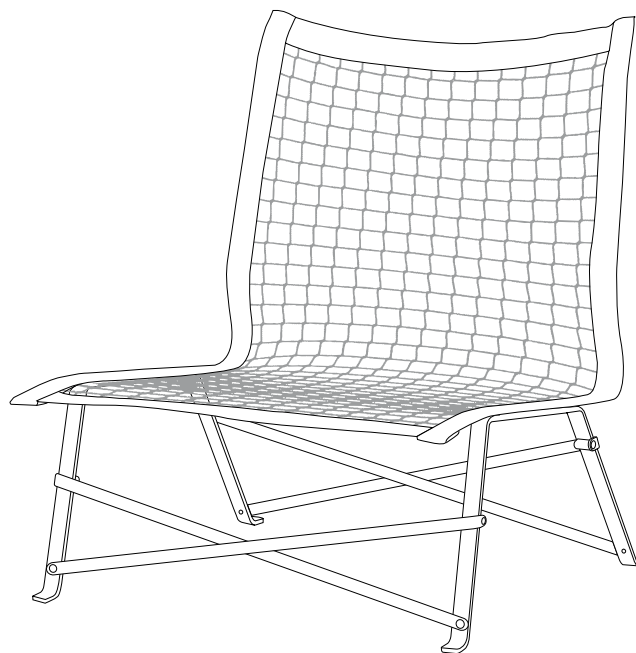

Tie Break

Sessel

Gestalter: Bertjan Pot, 2011

Breite: 805 mm

Tiefe: 771 mm

Höhe: 935 mm

Sitzhöhe: 365 mm

Gestell Flachstahl außenbeständig
farbig pulverbeschichtet

Signalblau RAL 5005

Schwarz RAL 9005

Netz in blau oder schwarz
mit farblich passendem Gurtband

schwarz oder blau

x

wird zerlegt zur Montage geliefert
Paketversand möglich