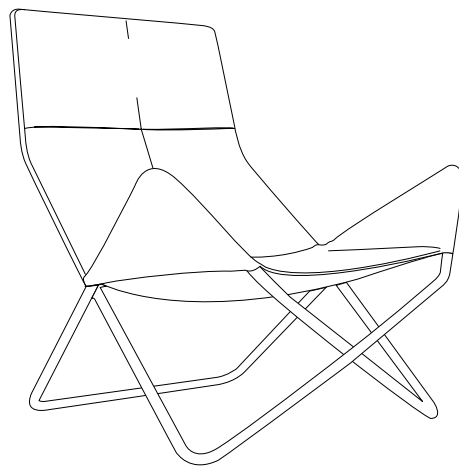

In-Out

Sessel

Gestalter: Eric Degenhardt, 2008

Breite: 750 mm

Tiefe: 810 mm

Höhe: 840 mm

Sitzhöhe: 310 mm

Gestell außenbeständig
farbig pulverbeschichtet

Bezug abnehmbar

Gestell farbig,
bronzefarben

Stoffgruppe 1

„Roma“ blau, grau, rot

46% CV, 37% PL, 15% LI, 2% SE

x

Stoffgruppe 2

Kvadrat „Remix“