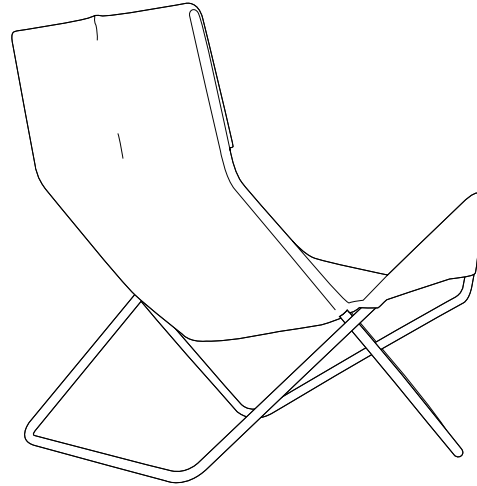

In-Out

Sessel

Gestalter: Eric Degenhardt, 2008

Breite: 750 mm

Tiefe: 810 mm

Höhe: 840 mm

Sitzhöhe: 310 mm

Gestell außenbeständig
farbig pulverbeschichtet

Bezug abnehmbar

Gestell farbig,
bronzefarben

Stoffgruppe 1

„Roma“ blau, grau, rot

46% CV, 37% PL, 15% LI, 2% SE

x

Stoffgruppe 2

Kvadrat „Remix“