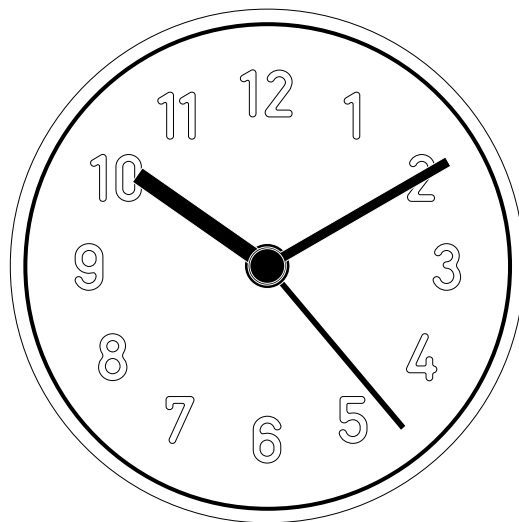

Wanduhr

Alu Alu

Gestalter: Jochen Gros, 1979

Aluminium 150 mm

Alu natur oder

Farben 2012/2016 von Alexander Seifried

leuchtorange (RAL 2005), grünspan, rosabraun, pfirsich pastell, weiß, schwarz

Batterien nicht enthalten