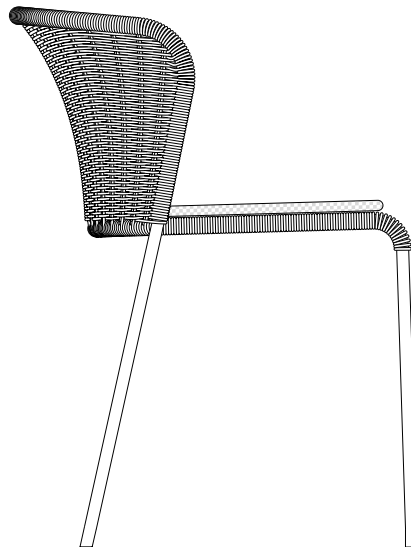

Stuhl

Santa Lucia

Gestalter: Herbert Hirche, 1969

Breite: 430 mm

Tiefe: 400 mm

Höhe: 730 mm

Sitzhöhe: 450 mm

Stahlrohr pulverbeschichtet

Schwarz RAL 9005

Naturrattan

Naturrattan fällt farblich unterschiedlich aus.

Stahlrohr schwarz, Naturrattan

x

Sitzkissen

Bezug ‚Salz und Pfeffer‘ schwarz-weiß,
90% BW, 10% VY

x

bis 10 Stück stapelbar