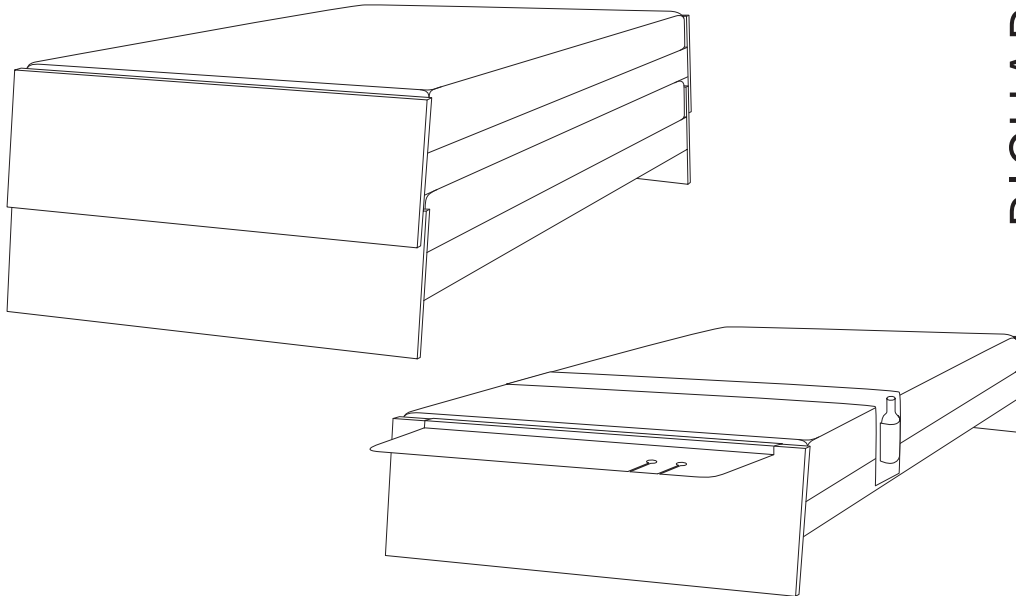

**Stapelbett**  
**Lönneberga**  
 Gestalter  
 Alexander Seifried  
 2006/2007

Höhe ein Bett: 300 mm  
 Höhe zwei Betten gestapelt: 490 mm  
 Breite: 900 mm  
 Länge: 2110 mm (unten gemessen)

**RICHARD LAMPERT**

Richard Lampert  
 GmbH & Co KG

Gaisburgstraße 12 b  
 D 70182 Stuttgart

Fon 0711 860 20 70  
 Fax 0711 860 20 720

www.richard-lampert.de  
 mail@richard-lampert.de

Preise pro Einzelbett:

Bettrahmen: Multiplex Esche furniert/MDF Eschestruktur, farbig offenporig lackiert rot RAL 3020, weiß RAL 9010 oder graphitschwarz RAL 9011. x

Lattenrost: fest verbunden mit Bettrahmen, 17 Leisten schwarz foliert mit Mittelzonenverstärkung, einzeln gelagerte Latten (Preise Bettrahmen inkl. Lattenrost)

Matratze 900 x 2000 x 100 mm: Kaltschaum RG 40, Stauchhärte 30, mit Trikotbezug Baumwolle x

Gruppe 3: Kvadrat „Lazio“, 100% Baumwolle, 580 g/qm x

Klammernpaar: rot zur Arretierung von zwei Betten nebeneinander x

Kissen 400 x 600 mm Gruppe 1: Stoff identisch mit Matratze x

Inlet mit Federn und Schaumstoffsticks, abnehmbarer Bezug Gruppe 2: Stoff identisch mit Matratze x