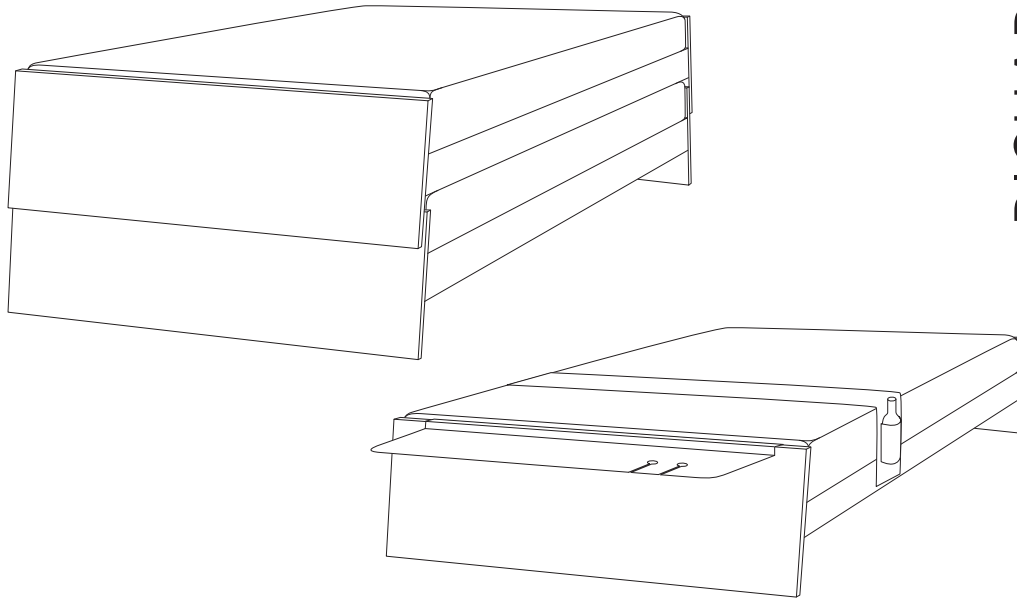

Stapelbett
Lönneberga
 Gestalter
 Alexander Seifried
 2006/2007

Höhe ein Bett: 300 mm
 Höhe zwei Betten gestapelt: 490 mm
 Breite: 900 mm
 Länge: 2110 mm (unten gemessen)

RICHARD LAMPERT

Richard Lampert
 GmbH & Co KG

Gaisburgstraße 12 b
 D 70182 Stuttgart

Fon 0711 860 20 70
 Fax 0711 860 20 720

www.richard-lampert.de
 mail@richard-lampert.de

Preise pro Einzelbett:

Bettrahmen: Multiplex Esche furniert/MDF Eschestruktur, farbig offenporig lackiert rot RAL 3020, weiß RAL 9010 oder graphitschwarz RAL 9011. x

Lattenrost: fest verbunden mit Bettrahmen, 17 Leisten schwarz foliert mit Mittelzonenverstärkung, einzeln gelagerte Latten (Preise Bettrahmen inkl. Lattenrost)

Matratze 900 x 2000 x 100 mm: Kaltschaum RG 40, Stauchhärte 30, mit Trikotbezug Baumwolle x