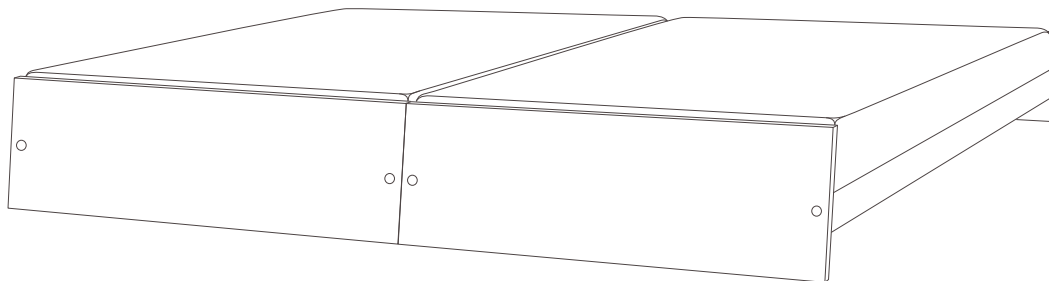

**Stapelbett**  
**Lönneberga MDF**  
 Gestalter  
 Alexander Seifried  
 2009

Höhe: 300 mm  
 Höhe zwei Betten gestapelt: 490 mm  
 Breite: 900 mm  
 Länge: 2110 mm (unten gemessen)

**RICHARD LAMPERT**

Preise pro Einzelbett:

Bettrahmen: MDF mit Melaminbeschichtung in weiß, Kante natur x

Lattenrost: Rollrost, 21 Leisten aus Massivholz x

Matratze 900 x 2000 x 100 mm: Polyschaum RG 40, Stauchhärte 30,  
 mit Wattierung und abnehmbarem Bezug zur chemischen Reinigung  
 Stoff Solo, beige-grau, 100% Polyester, 400 g/qm x

Bettsack „Alfred“ 1950 mm, Stoff „Solo“ beige-grau x

Bettsack „Alfred“ 950 mm, Stoff „Solo“ beige-grau x

Klammerspaar: zur Arretierung von zwei Betten nebeneinander x

**Komplettpreis:** 1 Bett, Rollrost, Matratze mit Bezug x