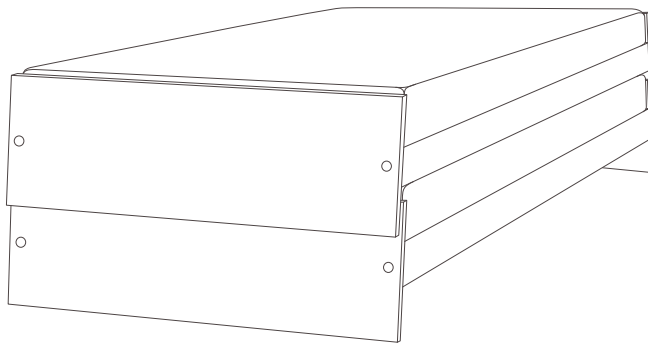

**Stapelbett**  
**Lönneberga MDF**  
 Gestalter  
 Alexander Seifried  
 2009

Höhe: 300 mm  
 Höhe zwei Betten gestapelt: 490 mm  
 Breite: 900 mm  
 Länge: 2110 mm (unten gemessen)

**RICHARD LAMPERT**

Preise pro Einzelbett:

Bettrahmen: MDF mit Melaminbeschichtung in weiß, Kante natur x

Lattenrost: Rollrost, 21 Leisten aus Massivholz x

Matratze 900 x 2000 x 100 mm: Polyschaum RG 40, Stauchhärte 30,  
 mit Wattierung und abnehmbarem Bezug zur chemischen Reinigung  
 Stoff Solo, beige-grau, 100% Polyester, 400 g/qm x

Bettsack „Alfred“ 1950 mm, Stoff „Solo“ beige-grau x

Bettsack „Alfred“ 950 mm, Stoff „Solo“ beige-grau x

Klammerspaar: zur Arretierung von zwei Betten nebeneinander x

**Komplettpreis:** 1 Bett, Rollrost, Matratze mit Bezug x