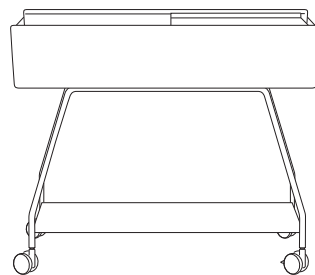

Rollwagen Server

Gestalter

Patrick Frey, Markus Boge

2004/2005

Länge: 800 mm

Breite: 400 mm

Höhe: 680 mm

Beine verchromt

Wanne Buche Formholz Melamin weiß

Metallablagen Stahlblech pulverbeschichtet
grau oder grün

grau RAL 7016 grün RAL 6018

Rollwagen ohne Ablage

x

x

Rollwagen mit Ablage

x