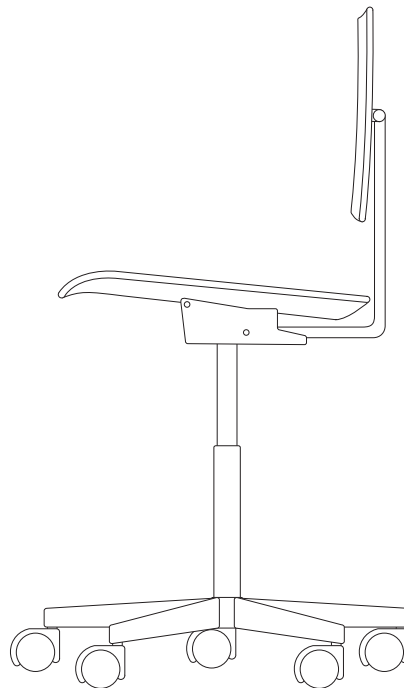

Arbeitsstuhl
Mr. Square
Gestalter
Peter Horn
2007

Sitzfläche
420 x 420 mm
Höhenverstellung
ca. 390 bis 520 mm

Fußkreuz und Rückenbügel
Aluminiumguss poliert

Sitz und Rücken
Buche Formholz

Rollen Lauffläche grau
für feste Böden
Rollen Lauffläche schwarz
für weiche Böden