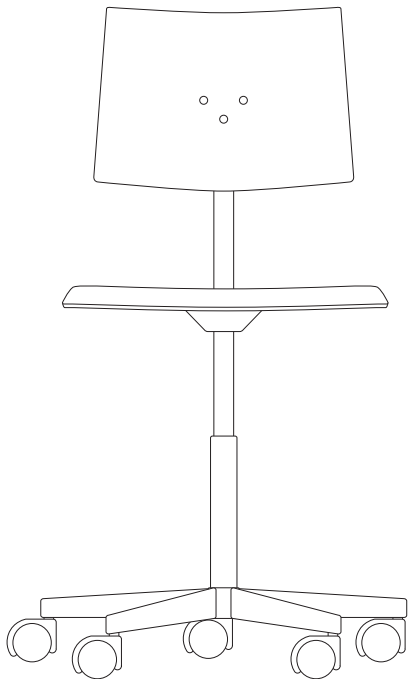

Arbeitsstuhl
Mr. Square
Gestalter
Peter Horn
2007

Sitzfläche
420 x 420 mm
Höhenverstellung
ca. 390 bis 520 mm

Fußkreuz und Rückenbügel
Aluminiumguss poliert

Sitz und Rücken
Buche Formholz

Rollen Lauffläche grau
für feste Böden
Rollen Lauffläche schwarz
für weiche Böden