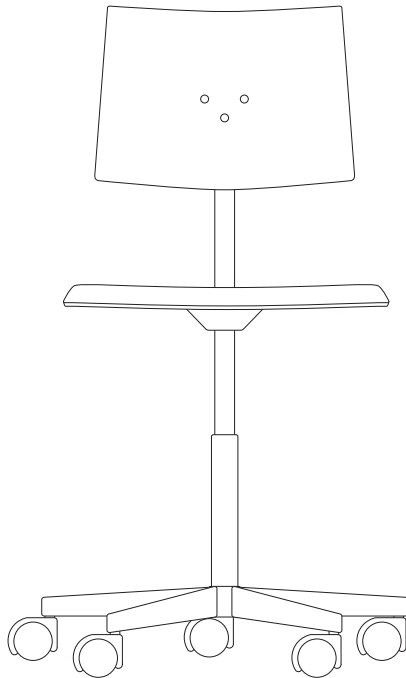

Arbeitsstuhl
Mr. Square
Gestalter
Peter Horn
2007

Sitzfläche
420 x 420 mm
Höhenverstellung
ca. 390 bis 520 mm

Fußkreuz und Rückenbügel
Aluminiumguss poliert

Sitz und Rücken
Buche Formholz

Rollen Lauffläche grau
für feste Böden
Rollen Lauffläche schwarz
für weiche Böden