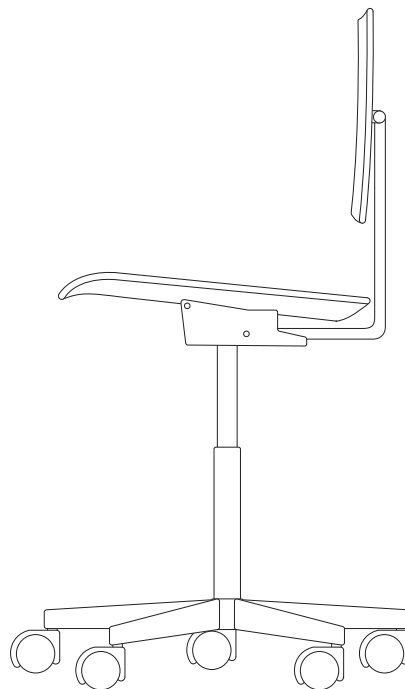

Arbeitsstuhl
Mr. Square
Gestalter
Peter Horn
2007

Sitzfläche
420 x 420 mm
Höhenverstellung
ca. 390 bis 520 mm

Fußkreuz und Rückenbügel
Aluminiumguss poliert

Sitz und Rücken
Buche Formholz

Rollen Lauffläche grau
für feste Böden
Rollen Lauffläche schwarz
für weiche Böden