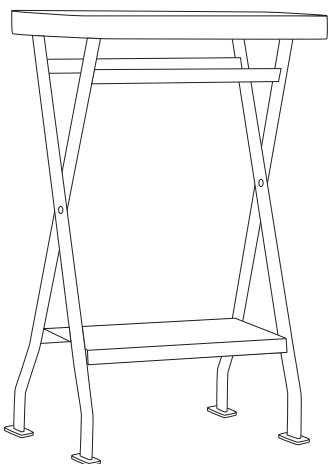

Beistelltisch Flip
 Gestalter
 Alexander Seifried
 2007

Länge: 380 mm
 Breite: 275 mm
 Höhe: 630 mm

Stahlblech, Stahl

Tisch

Ablageblech

Flip Farbe (1)	x	x
Goldfinger (2)	x	x

(1) RAL 1018 zinkgelb, 2002 blutorange, 5000 violettblau,
 6021 blassgrün, 7039 quarzgrau, 8025 blassbraun, 9010 weiß

(2) Goldton ähnlich RAL 1036

alles Feinstruktur matt

Die Klappische sind phosphatiert und pulverbeschichtet, somit eingeschränkt UV- und witterungsbeständig. Sie sind damit für den Außengebrauch geeignet.