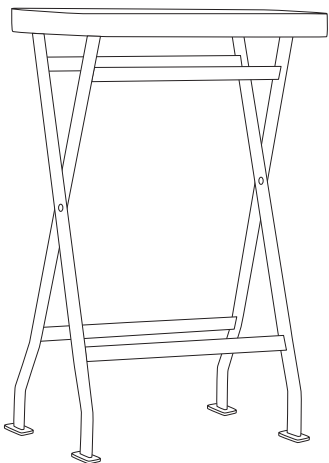

Beistelltisch Flip
 Gestalter
 Alexander Seifried
 2007

Länge: 380 mm
 Breite: 275 mm
 Höhe: 630 mm

Stahlblech, Stahl

Tisch

Ablageblech

Flip Farbe (1)	x	x
Goldfinger (2)	x	x

(1) RAL 1018 zinkgelb, 2002 blutorange, 5000 violettblau,
 6021 blassgrün, 7039 quarzgrau, 8025 blassbraun, 9010 weiß

(2) Goldton ähnlich RAL 1036

alles Feinstruktur matt

Die Klappische sind phosphatiert und pulverbeschichtet, somit eingeschränkt UV- und witterungsbeständig. Sie sind damit für den Außengebrauch geeignet.