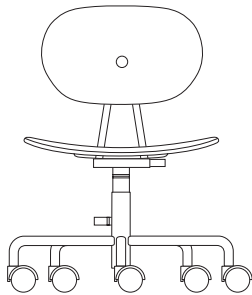

### Kinderstuhl Turtle

Gestalter: Peter Horn, 2005/2006

Sitzhöhe verstellbar von 300 bis 415 mm, Körpergröße von etwa 1,10 bis 1,60 m

Sitz und Rücken Formholz

Buche natur

weiß RAL 9010 lackiert

Gestell silber RAL 9006

x

x

Sitz- und Rückenbezug aus wattiertem Stoff in braun, schwarz, grün, orange, pink

x

RICHARD LAMPERT

### Kinderschreibtisch Eiermann

Gestalter: Egon Eiermann, 1953

Tischhöhe verstellbar von 550 bis 720 mm

Tischgestell

Platte Melamin weiß  
Eickante 28 mm

Linoleum „Forbo“ blau 4146  
Eickante 30 mm

1100 x 660 x 520 - 690 mm

### Kindercontainer Fixx (mit Geheimfach)

Gestalter: Peter Horn, 2006

Birke Sperrholz weiß beschichtet

Farbe

Gurtgriffe orange

Maße

350 x 350 x 560 mm

x