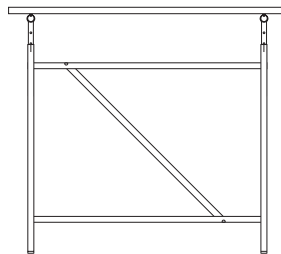

Kinderstuhl Turtle

Gestalter: Peter Horn, 2005/2006

Sitzhöhe verstellbar von 300 bis 415 mm, Körpergröße von etwa 1,10 bis 1,60 m

Sitz und Rücken Formholz

Buche natur

weiß RAL 9010 lackiert

Gestell silber RAL 9006

x

x

Sitz- und Rückenbezug aus wattiertem Stoff in braun, schwarz, grün, orange, pink

x

RICHARD LAMPERT

Kinderschreibtisch Eiermann

Gestalter: Egon Eiermann, 1953

Tischhöhe verstellbar von 550 bis 720 mm

Tischgestell

Platte Melamin weiß
Eickante 28 mm

Linoleum „Forbo“ blau 4146
Eickante 30 mm

1100 x 660 x 520 - 690 mm

1200 x 700 mm

1500 x 750 mm

1200 x 700 mm

1500 x 750 mm

Gestell weiß RAL 9010

x

x

x

x

Gestell silber RAL 9006

x

x

x

x

Richard Lampert
GmbH & Co KG

Gaisburgstraße 12 b
D 70182 Stuttgart

Fon 0711 860 20 70
Fax 0711 860 20 720

www.richard-lampert.de
mail@richard-lampert.de

Kindercontainer Fixx (mit Geheimfach)

Gestalter: Peter Horn, 2006

Birke Sperrholz weiß beschichtet

Farbe

Gurtgriffe orange

Maße

350 x 350 x 560 mm

x

Stifteschale passend

Stahlblech orange RAL 2008

316 x 120 x 50 mm

x