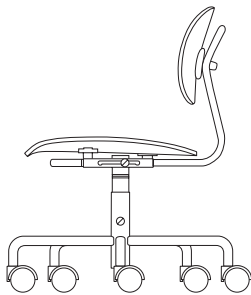

### Kinderstuhl Turtle

Gestalter: Peter Horn, 2005/2006

Sitzhöhe verstellbar von 300 bis 415 mm, Körpergröße von etwa 1,10 bis 1,60 m

Sitz und Rücken Formholz

Buche natur

weiß RAL 9010 lackiert

Gestell silber RAL 9006

x

x

Sitz- und Rückenbezug aus wattiertem Stoff in braun, schwarz, grün, orange, pink

x

RICHARD LAMPERT

### Kinderschreibtisch Eiermann

Gestalter: Egon Eiermann, 1953

Tischhöhe verstellbar von 550 bis 720 mm

Tischgestell

Platte Melamin weiß  
Eickante 28 mm

Linoleum „Forbo“ blau 4146  
Eickante 30 mm

1100 x 660 x 520 - 690 mm