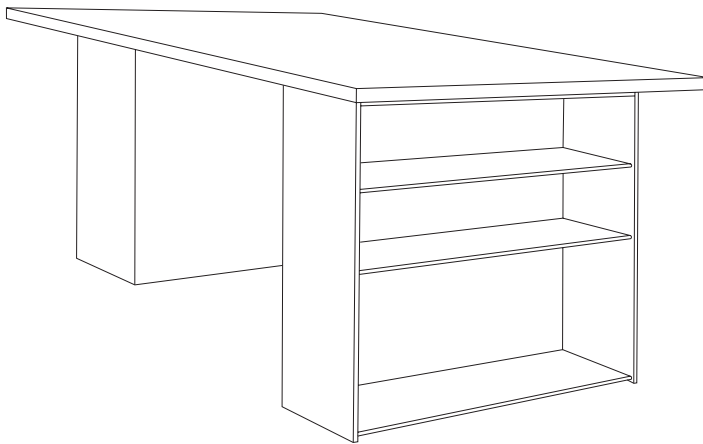

Tisch
Book Table
 Gestalter
 Arik Levy
 2006

Container
 Höhe: 690 mm
 Breite: 660 mm
 Tiefe: 300 mm

Stahlblech pulverbeschichtet
 weiß oder schwarz

RICHARD LAMPERT

Richard Lampert
 GmbH & Co KG

Gaisburgstraße 12 b
 D 70182 Stuttgart

Fon 0711 860 20 70
 Fax 0711 860 20 720

www.richard-lampert.de
mail@richard-lampert.de

Tisch mit 2 Containern
 weiß RAL 9010
 oder schwarz RAL 9005

Tischlerspanplatte
 25 mm Melamin weiß
 weiße Kante

Platte Eiche 33 mm*
 geräuchert, massiv
 oder Ahorn 33 mm
 gebleicht, massiv

1600 x 900 mm	x	x
1800 x 900 mm	x	x
2000 x 900 mm	x	x
2400 x 900 mm	x	x

*Weitere Hölzer auf Anfrage.