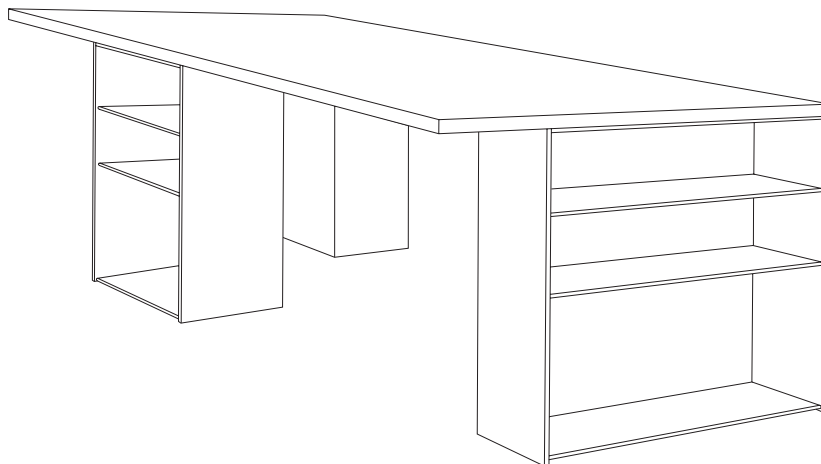

Tisch
Book Table
 Gestalter
 Arik Levy
 2006

Container
 Höhe: 690 mm
 Breite: 660 mm
 Tiefe: 300 mm

Stahlblech pulverbeschichtet
 weiß oder schwarz

RICHARD LAMPERT

Richard Lampert
 GmbH & Co KG

Gaisburgstraße 12 b
 D 70182 Stuttgart

Fon 0711 860 20 70
 Fax 0711 860 20 720

www.richard-lampert.de
mail@richard-lampert.de

Tisch mit 2 Containern
 weiß RAL 9010
 oder schwarz RAL 9005

Tischlerspanplatte
 25 mm Melamin weiß
 weiße Kante

Platte Eiche 33 mm*
 geräuchert, massiv
 oder Ahorn 33 mm
 gebleicht, massiv

1600 x 900 mm	x	x
1800 x 900 mm	x	x
2000 x 900 mm	x	x
2400 x 900 mm	x	x

*Weitere Hölzer auf Anfrage.