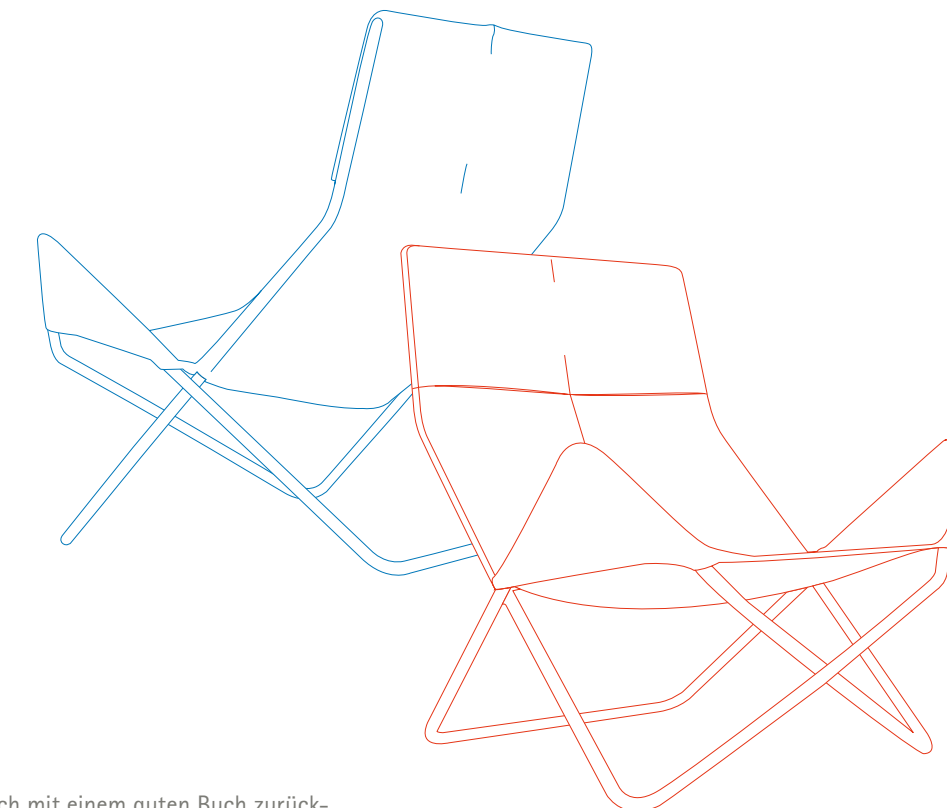

EINE KLASSE FÜR SICH.

Eric Degenhardt, 2008 [Sessel]

SESSEL IN-OUT CHAIR IN-OUT

www.richard-lampert.de

Ein komfortabler Sessel, um sich mit einem guten Buch zurück-zuziehen oder um seine Lieblingsongs entspannt zu genießen.

Eine optisch reizvolle aber selbstverständliche Stahlrohr-konstruktion, außenbeständig pulverbeschichtet. Gestelle in verschiedenen Farben mit frei kombinierbaren Bezügen in grau, blau, schwarz oder dem Stoff Ihrer Wahl. Eine geniale Sitz-möglichkeit, in der man seinen Kopf bequem anlehnen kann. Genauso gut geeignet zum Nickerchen im Büro, wie für die kühlen Drinks im Garten oder abends vor dem Kamin.

range we propose or any other. A genial place where you can even rest your head. For a little nap in the office or with some cool drinks and a good chat in the garden. CAUSING SENSATIONAL COMFORT.

SESSEL IN-OUT GRAU-SCHWARZ
CHAIR IN-OUT GREY-BLACK
Breite | length 720
Tiefe | width 800
Höhe | height 800
Material | material
Gestell außenbeständig pulverbeschichtet
frame powder coated for outdoor use
Farbe Gestell | colour frame
basaltgrau | basalt grey (RAL 7012)
Farbe Stoff | colour fabric
schwarz 100% Baumwolle | black 100% cotton

SESSEL IN-OUT ROT-GRAU
CHAIR IN-OUT RED-GREY
Breite | length 720
Tiefe | width 800
Höhe | height 800
Material | material
Gestell außenbeständig pulverbeschichtet
frame powder coated for outdoor use
Farbe Gestell | colour frame
blutorange | vermilion (RAL 2002)
Farbe Stoff | colour fabric
Kvadrat »Pure«
grau 100% Baumwolle | grey 100% cotton